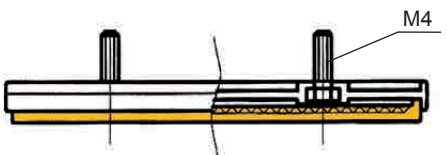

Ref: 8161

Catadióptrico ovalado (96x27). Lateral

Adaptable a:

Aprilia / Derbi