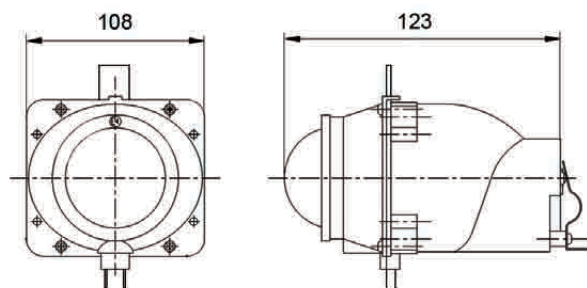

Grupo poliepsoial. Lente 49mm
Lámpara S3 12V 15W.

Ref. 6956