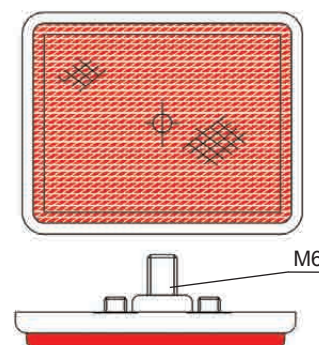

Ref: 8165

Catadióptrico rectangular (64x50). Trasero

Adaptable a:

Italjet: Bazooka ...

Kymco: DJ, KB 50, K12, Filly, Top Boy, Fever, Vivio 125/150, People 125/150, Dink LX 125/150, B&W 125/150.

MBK: Booster, Spirit, Target.

Yamaha. Bw's original, XT 600 E/K, FZR 600, XJ 600, XTZ 660/750, YZF 750, TDM 850, FZR 100, FJ 1200.