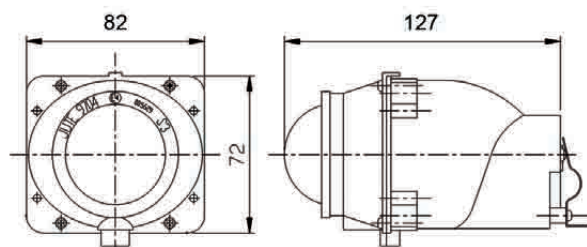

Grupo poliepsoial. Lente 47mm
Lámpara S3 12V 15W.

Ref. 6955