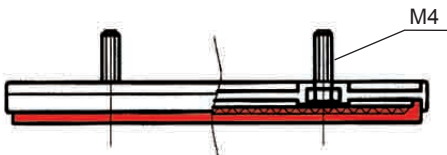

Ref: 8159

Catadióptrico rectangular (91x25). Lateral

Con adhesivo.

Adaptable a:

Aprilia: SR 50 Di-tech (00=>), SR 50 LC Racing (00=>), Scarabeo 125/150/200.

Derbi / Ducati / Italjet

Ref: 8160

Catadióptrico ovalado (96x27). Trasero