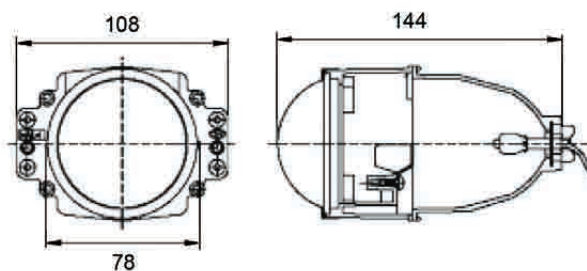

Grupo poliepsoial. Lente 65mm
Lámpara H3 12V 55W.

Ref. 8114