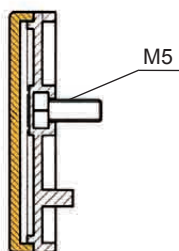

Adaptable a:

Aprilia: SR 50 (99=>), Scarabeo 100/125/150/200, Habana Custom 125.

Beta / Derbi / Malaguti

Ref: 8161

Catadióptrico ovalado (96x27). Lateral

Adaptable a:

Aprilia / Derbi

Catadióptrico redondo (Ø44).