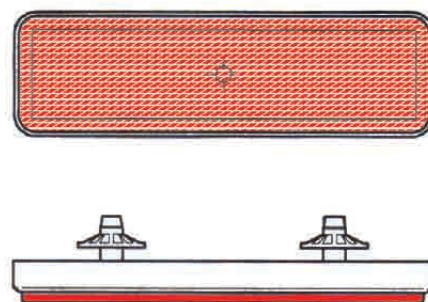

Ref: 8164

Catadióptrico rectangular (94x28). Trasero

Adaptable a:

Aprilia

Beta: Quadra 50, Chrono 50, ARK.

Italjet: Velocifero.

Malaguti: Centro, Crosser, F10, F12, F15.

KTM / Rieju