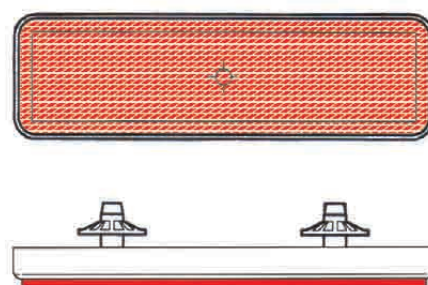

Ref: 8167

Catadióptrico rectangular (91x25). Lateral

Adaptable a:

Piaggio: NRG, NTT, Storm, Typhoon 50/125, Typhoon 50 X.

Ref: 11752

Catadióptrico redondo (Ø55 mm). Lateral.
Con adhesivo

Ref: 11753

Catadióptrico redondo (Ø55 mm). Trasero.
Con adhesivo