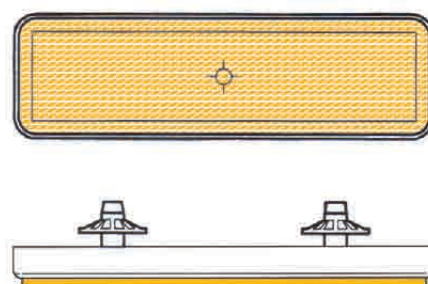

Ref: 8167

Catadióptrico rectangular (91x25). Lateral

Adaptable a:

Piaggio: NRG, NTT, Storm, Typhoon 50/125, Typhoon 50 X.

Ref: 11752

Catadióptrico redondo (Ø55 mm). Lateral.
Con adhesivo

Ref: 11753

Catadióptrico redondo (Ø55 mm). Trasero.
Con adhesivo